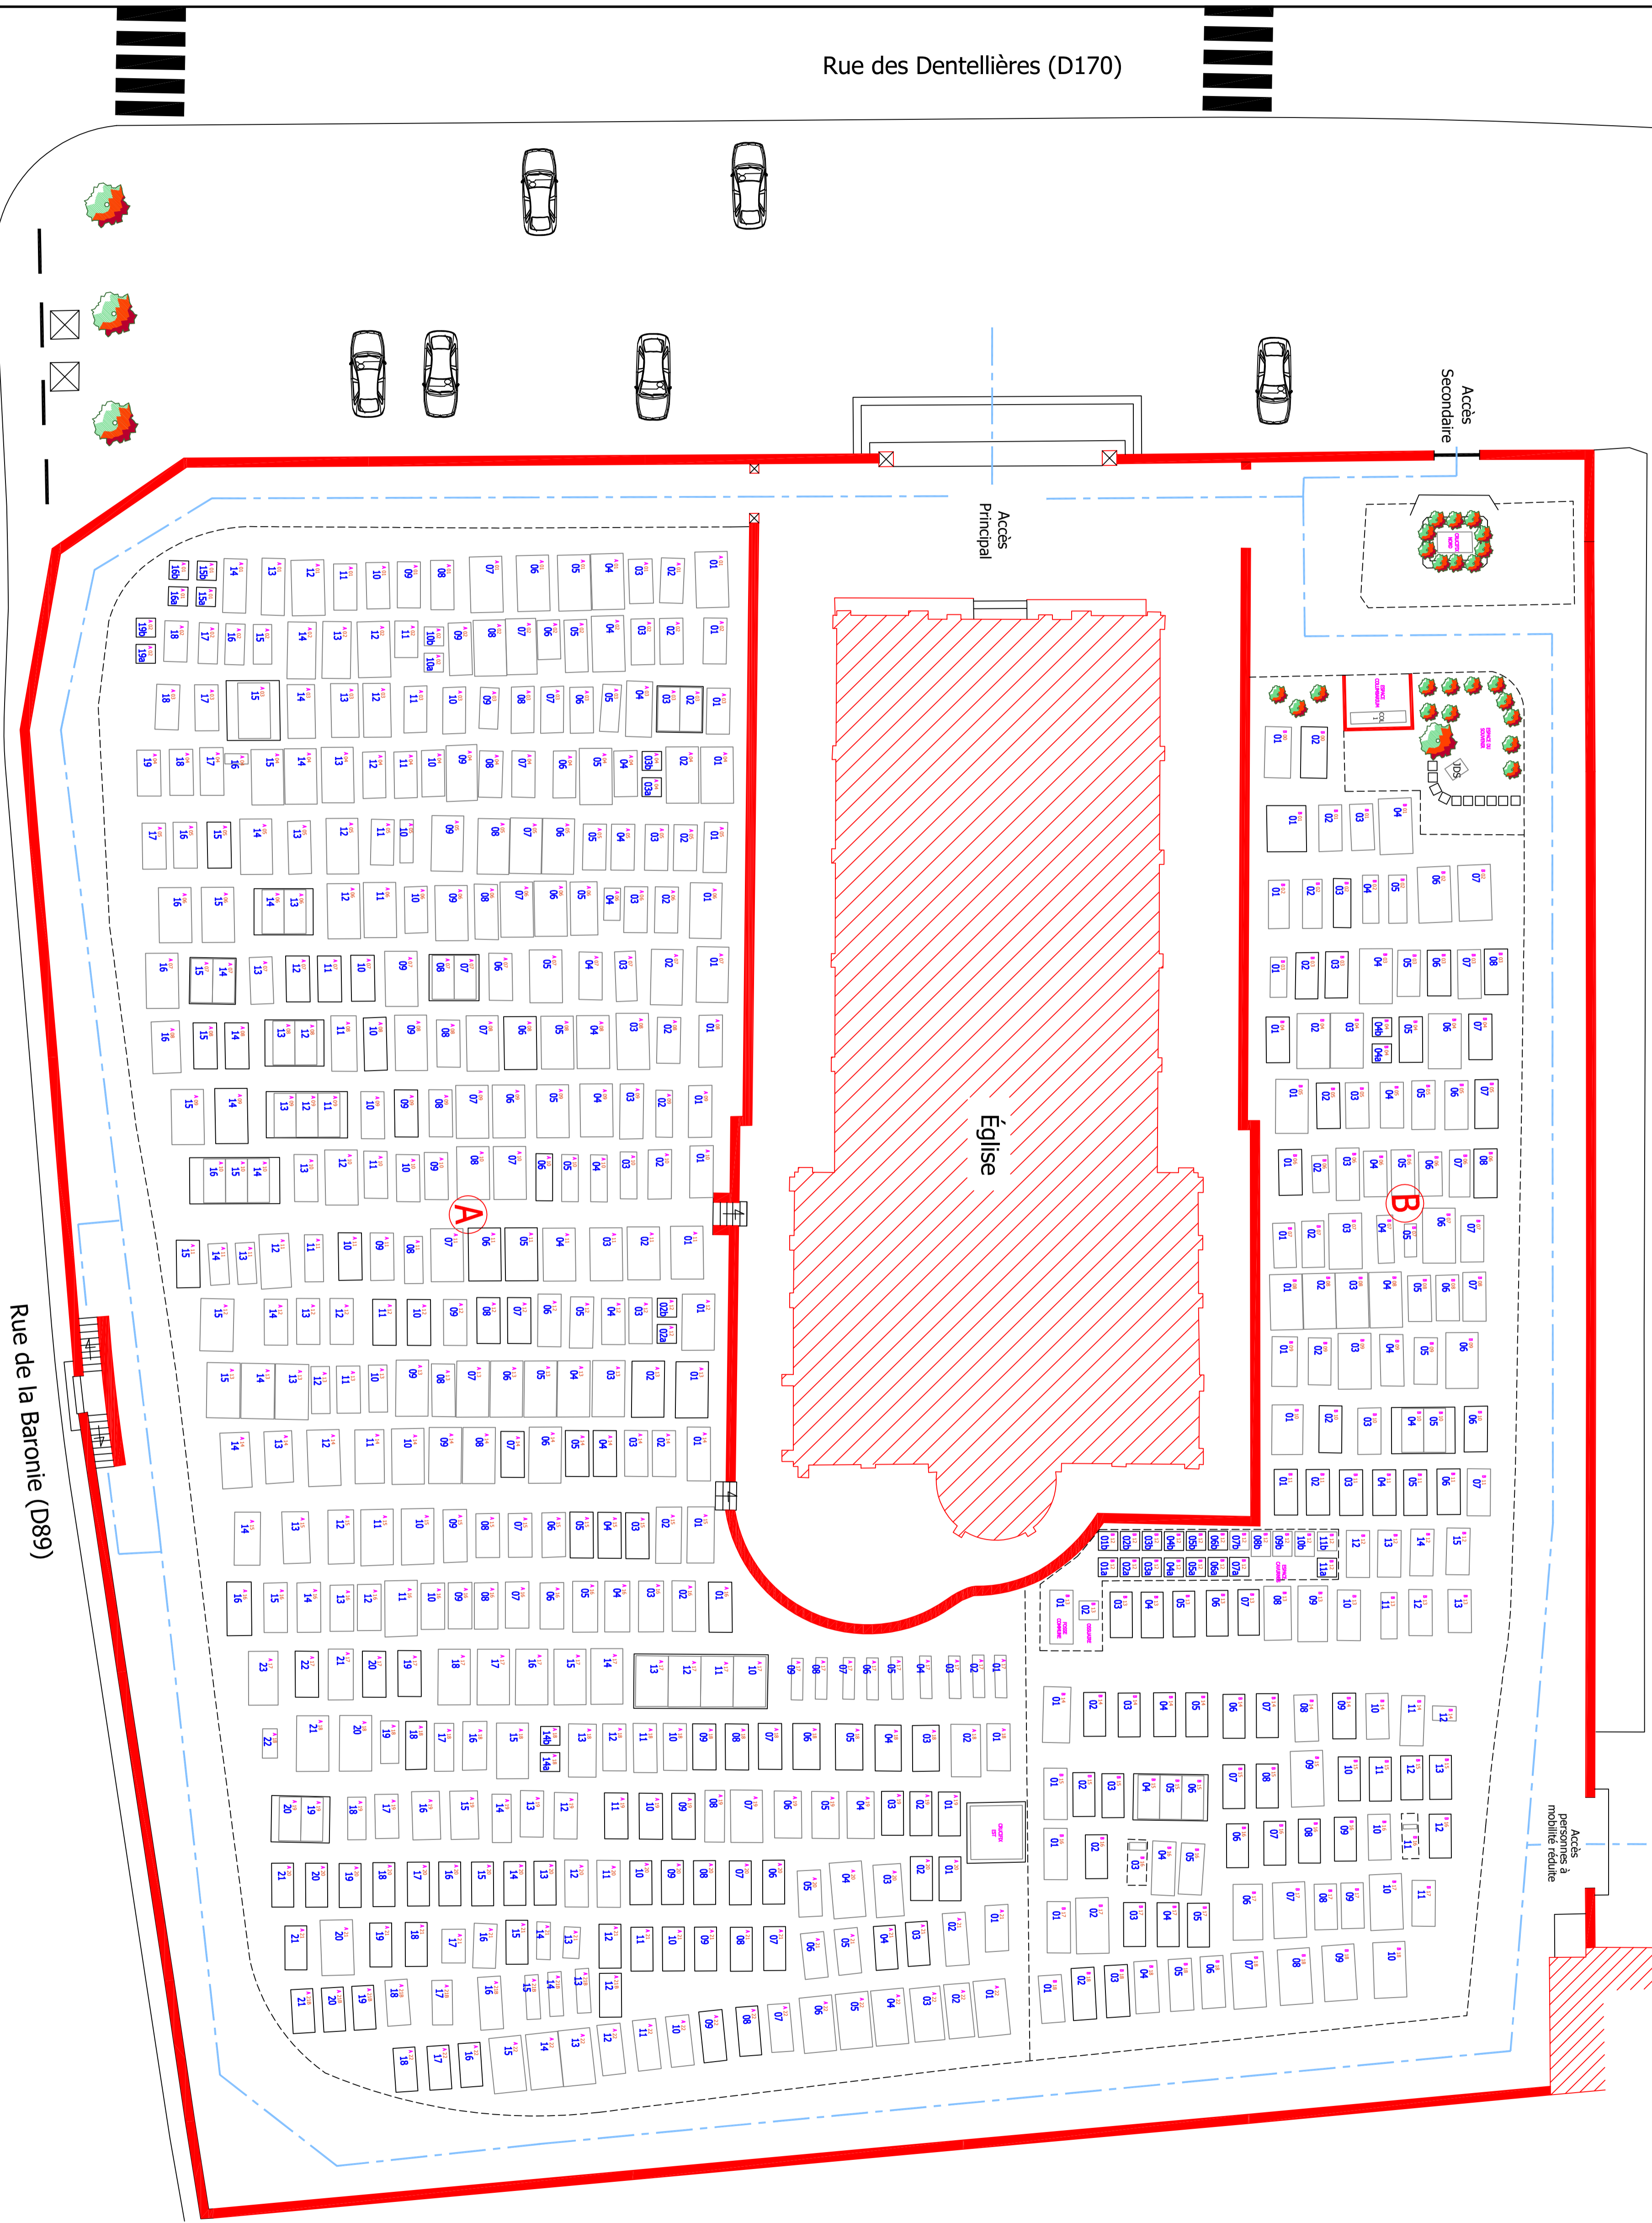

CIMETIERE COMMUNAL DE CHEUX

PLAN DES CONCESSIONS

Légende

- Emplacement vide
- Emplacement Columbarium (Espace Creusé)

Echelle 1/150
09/12/2015

Détail Columbarium 1

COL1	COL1	COL1
01	07	08
COL1	COL1	COL1
02	03	09
COL1	COL1	COL1
04	05	06
COL1	COL1	COL1
11	12	COL1

Rue des Dentellières (D170)

Accès Principal

Accès Secondaire

Église

A

B

Accès personnes à mobilité réduite

Rue de la Baronie (D89)