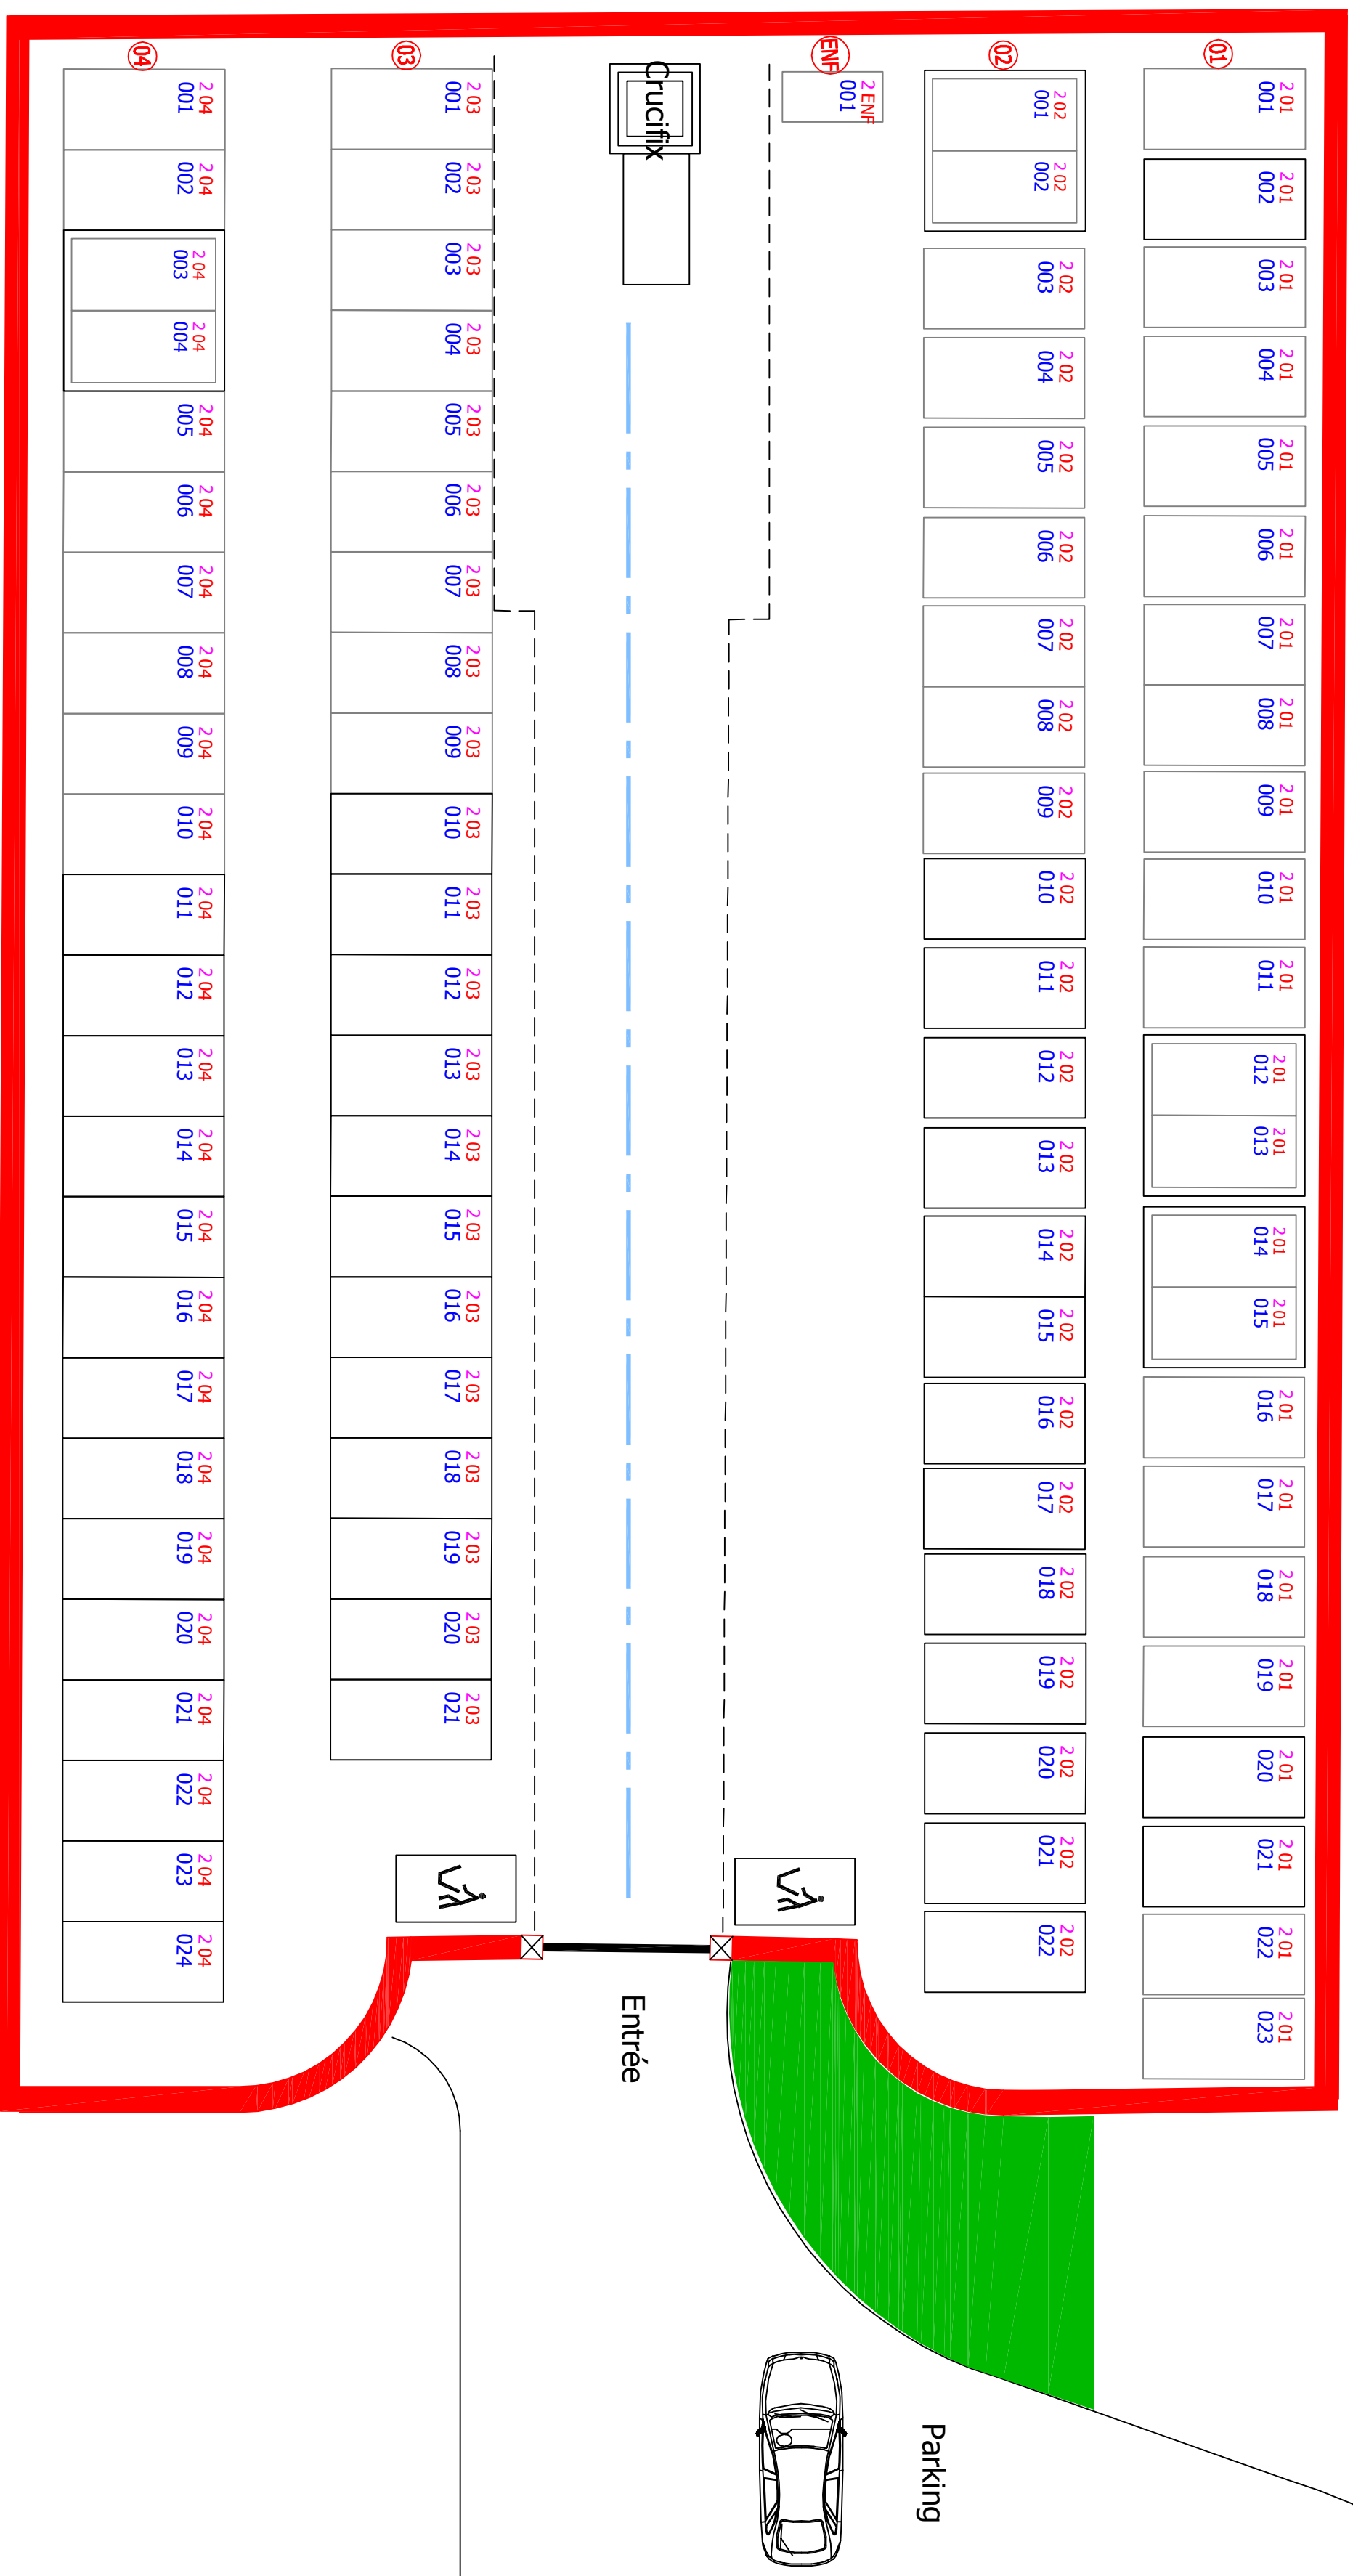

EXTENSION CIMETIERE DE CERNAY-L'EGLISE PLAN DES CONCESSIONS

Légende

Emplacement

02/12/2016

2 01
001

Numéro du Cimetière

Numéro de Rangée

Numéro d'Emplacement