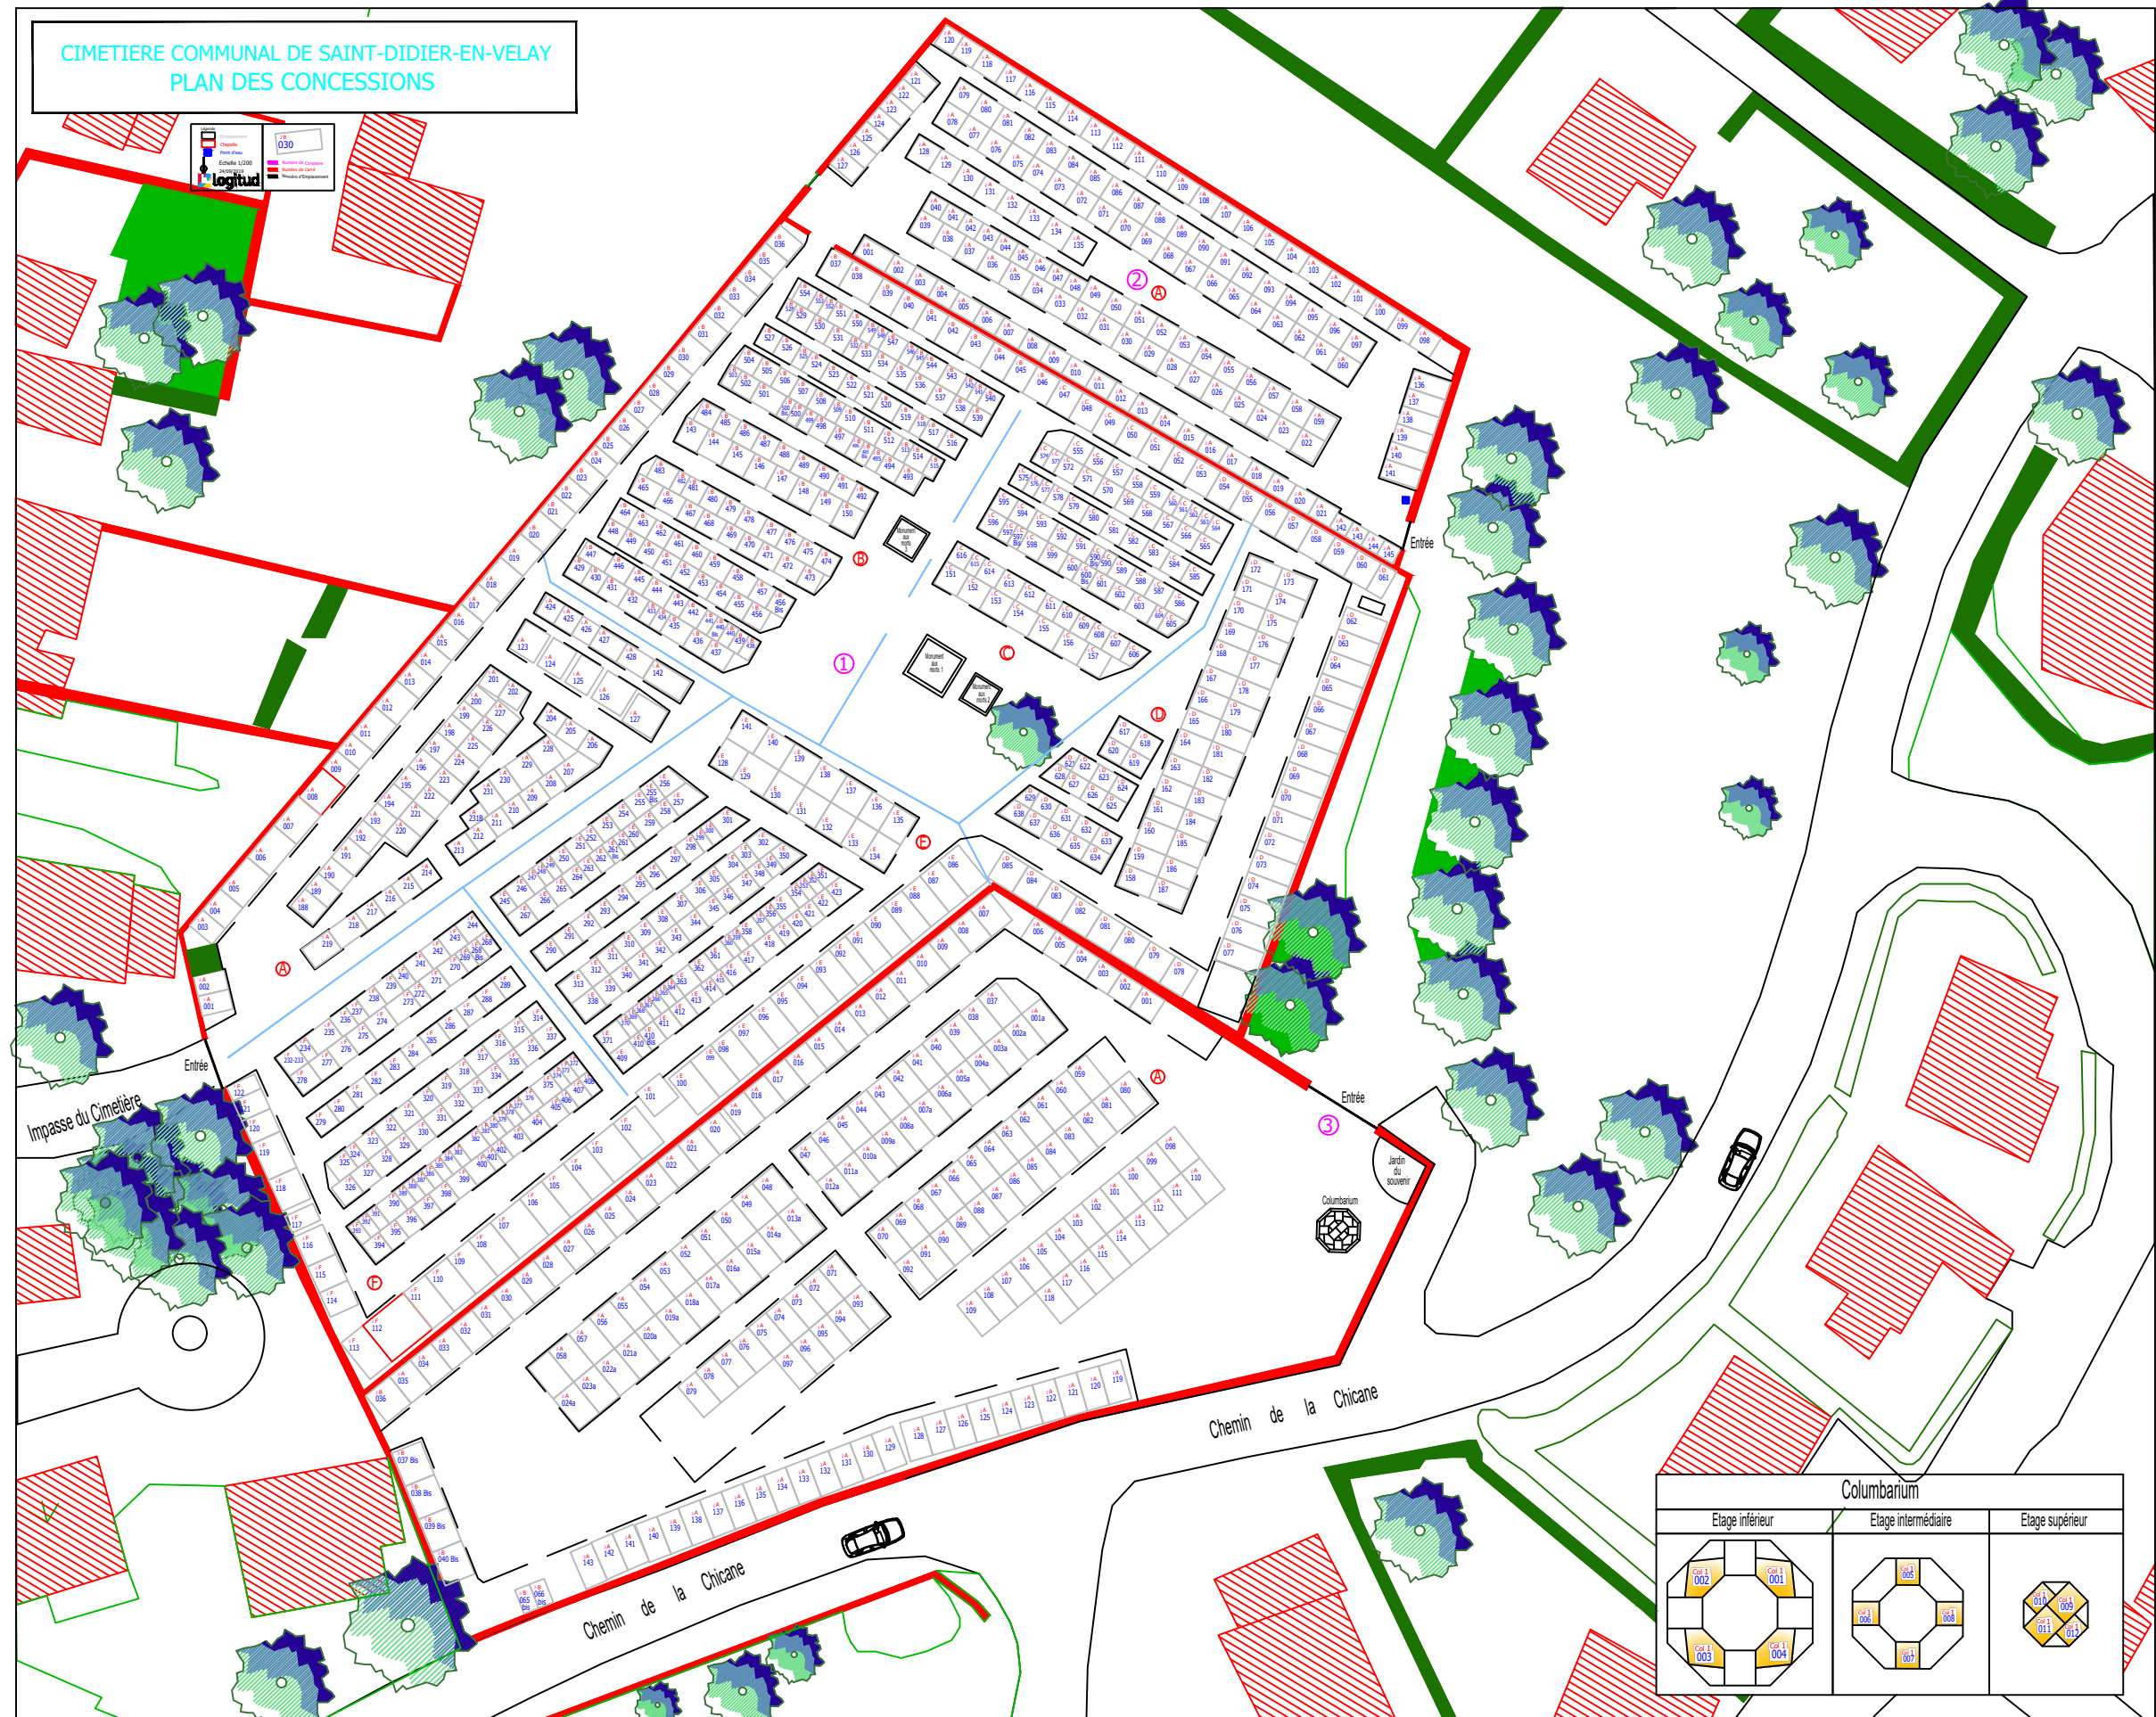

CIMETIERE COMMUNAL DE SAINT-DIDIER-EN-VELAY  
PLAN DES CONCESSIONS

Echelle 1:2000  
 Logitud

Columbarium		
Etage inférieur	Etage intermédiaire	Etage supérieur