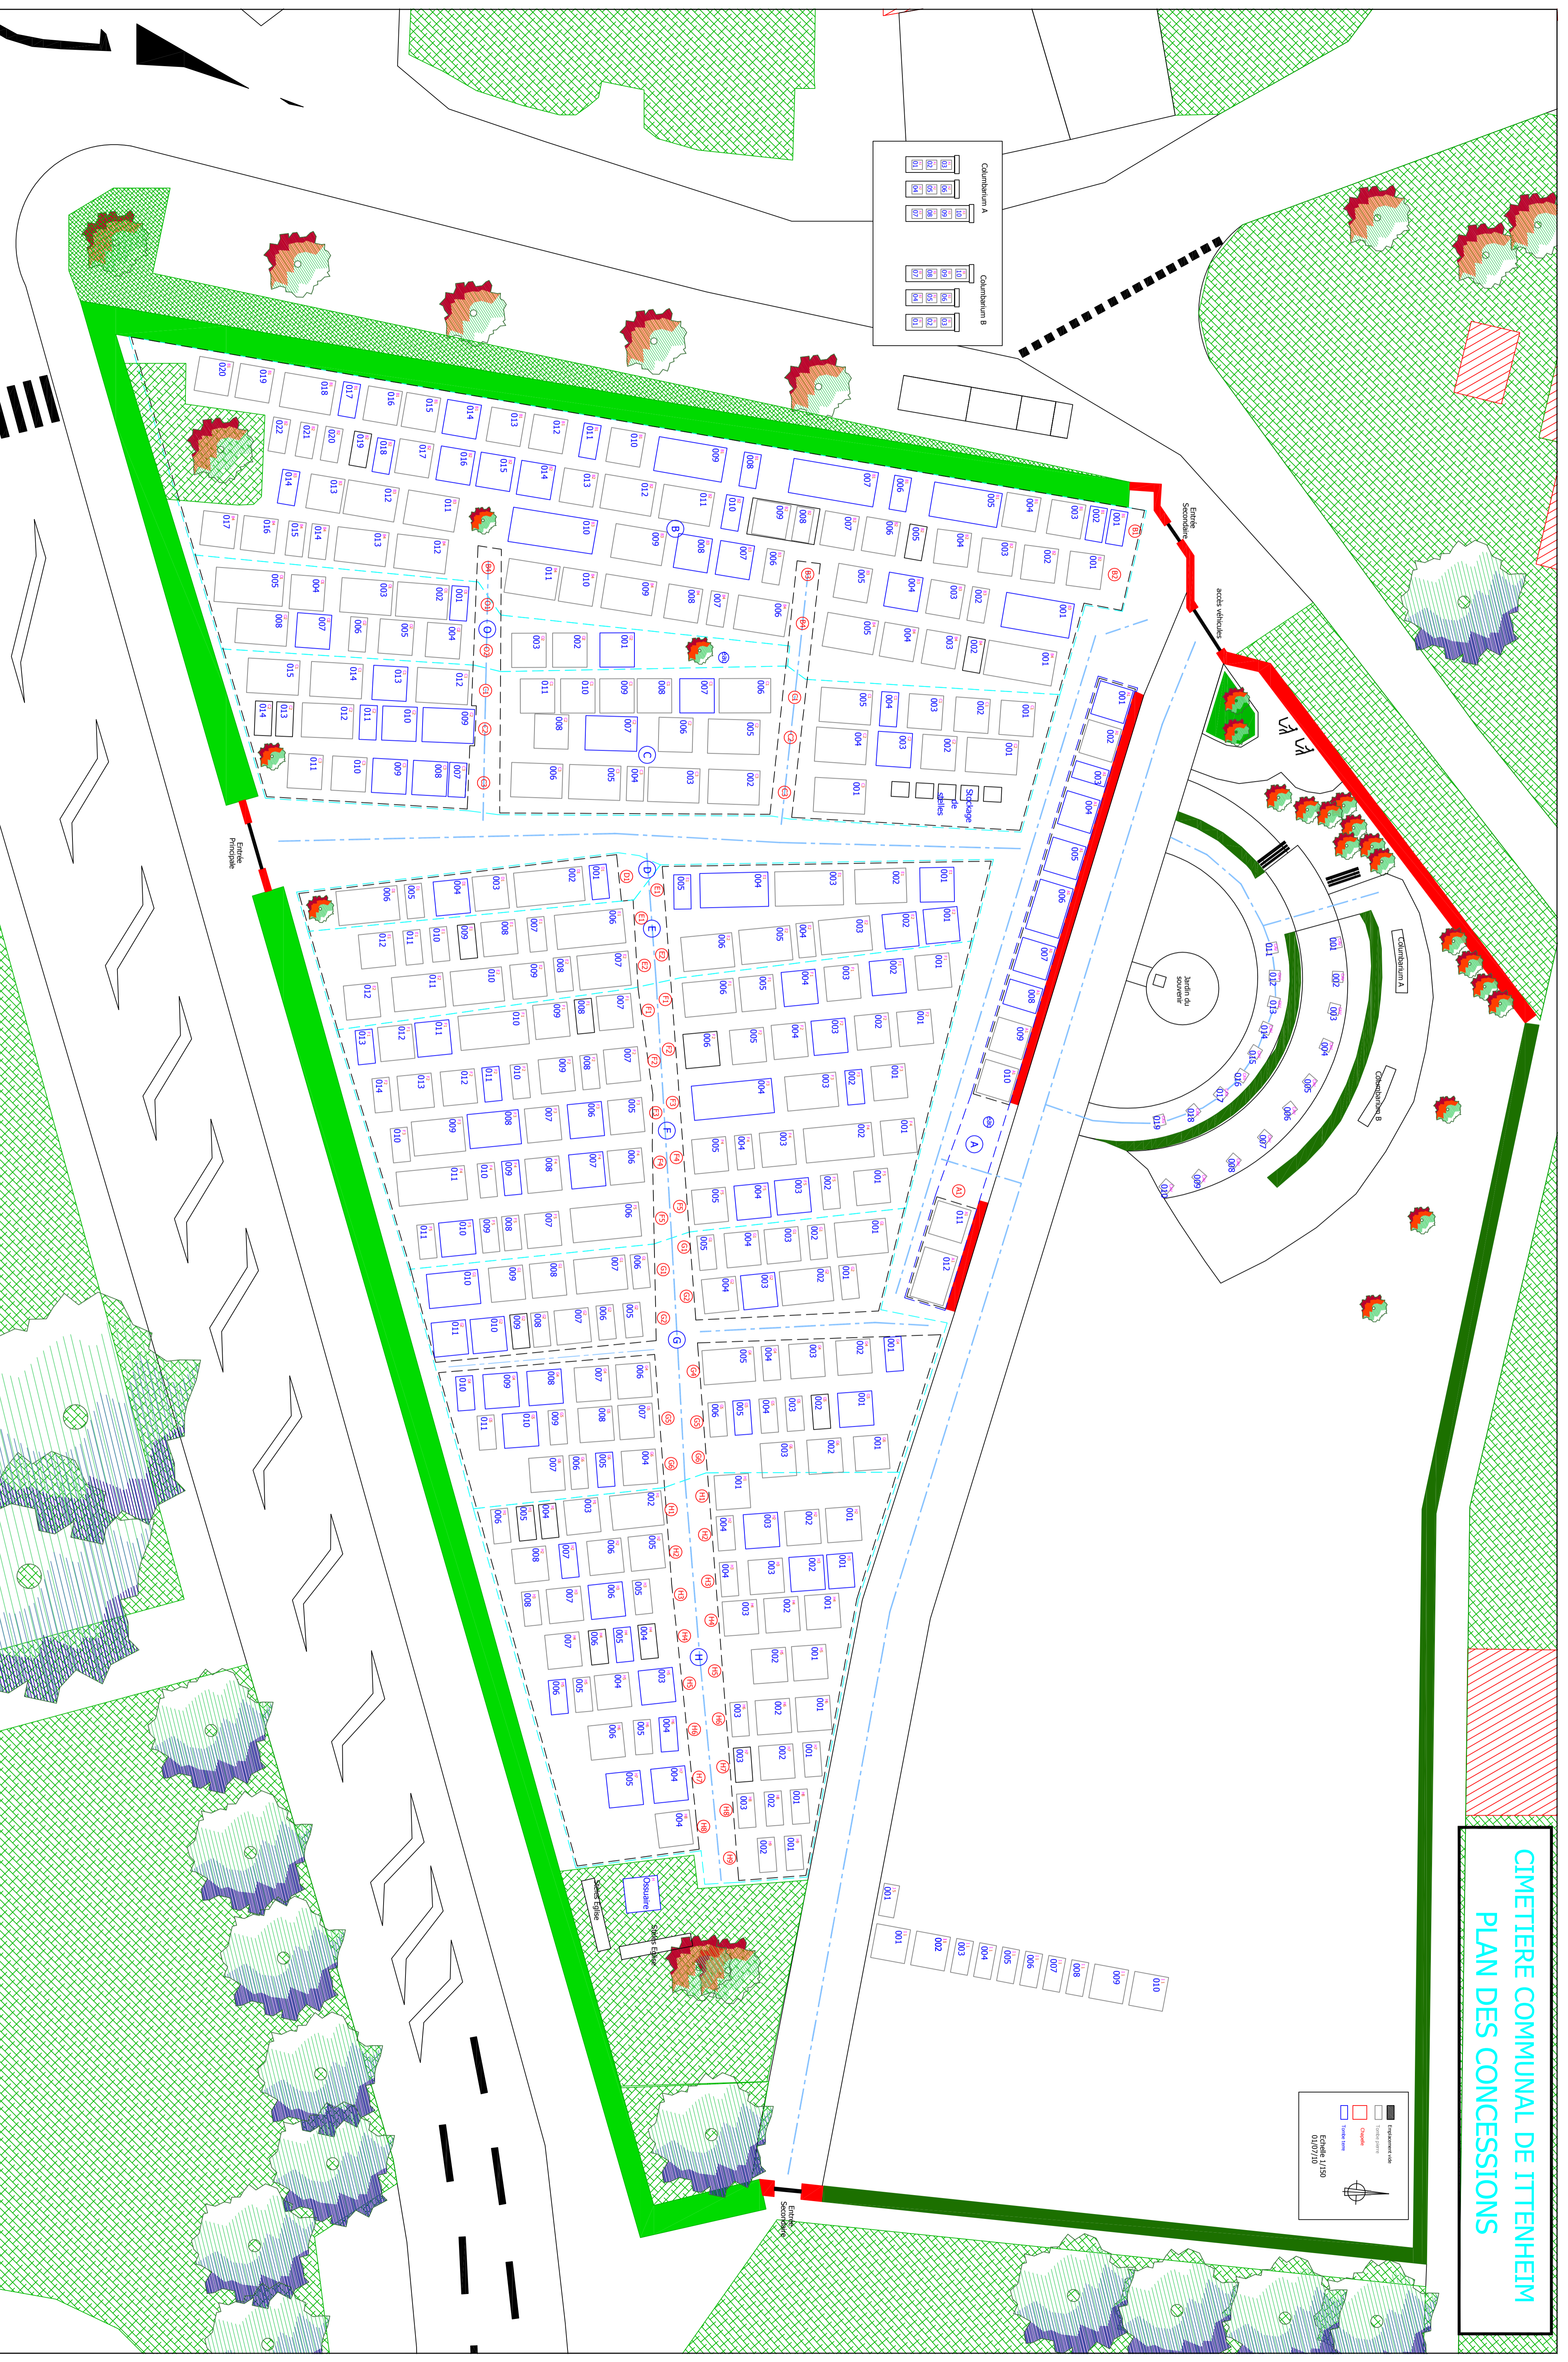

CIMETIERE COMMUNAL DE ITTENHEIM PLAN DES CONCESSIONS

Échelle 1:150
01/07/10

Columbarium A

Columbarium B

001

002

003

004

005

006

007

008

009

010