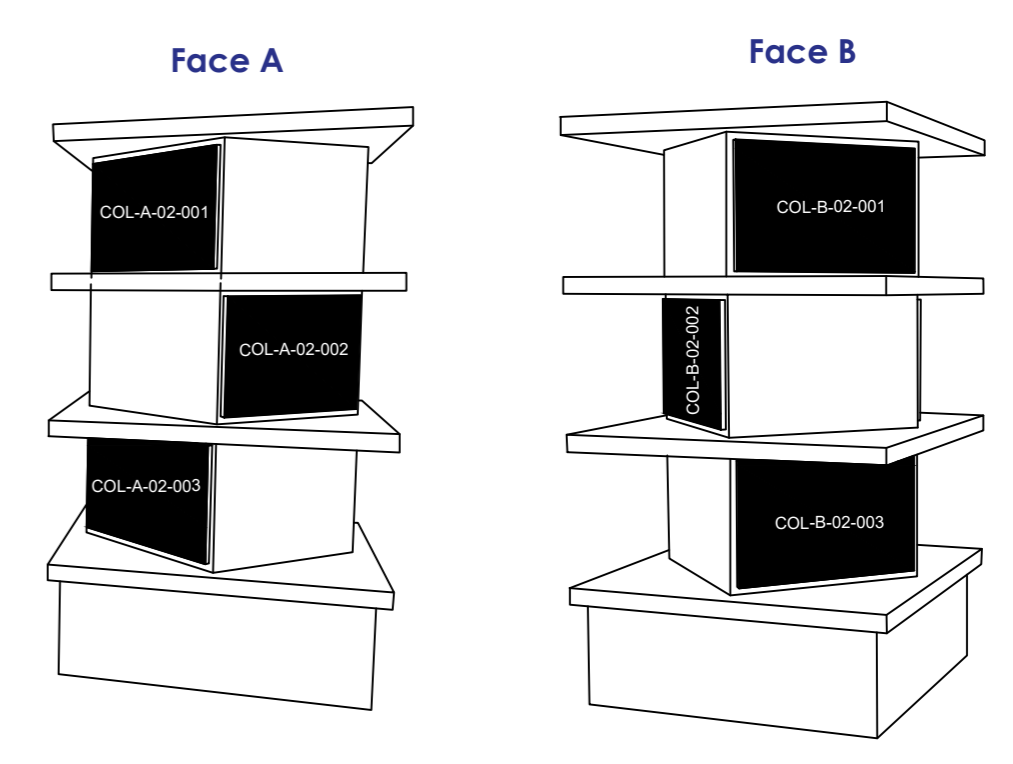

- Emplacement vide
- Tombe pierre
- Chapelle
- Tombe terre

Columbarium 1

Columbarium 2

Les logiciels métiers des collectivités locales

53 rue Victor Schoelcher 68200 Mulhouse - Tél. 03 89 61 53 33

Logitud.fr