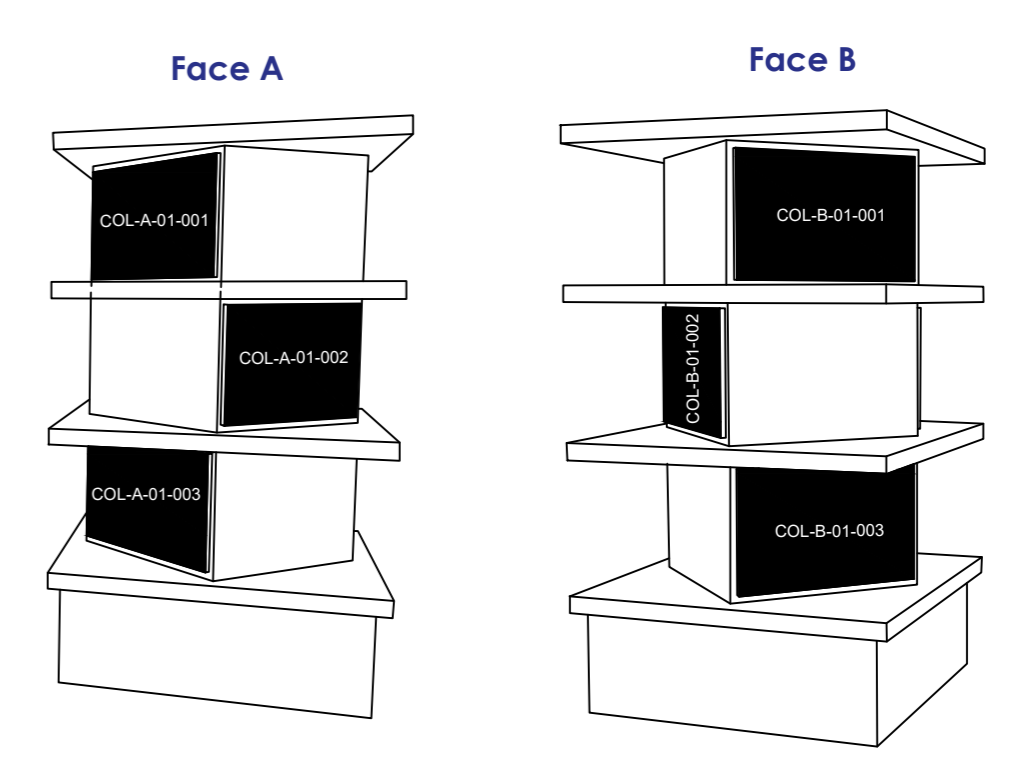

- Emplacement vide
- Tombe pierre
- Chapelle
- Tombe terre

Columbarium 1

Columbarium 2

Les logiciels métiers des collectivités locales

53 rue Victor Schoelcher 68200 Mulhouse - Tél. 03 89 61 53 33

Logitud.fr