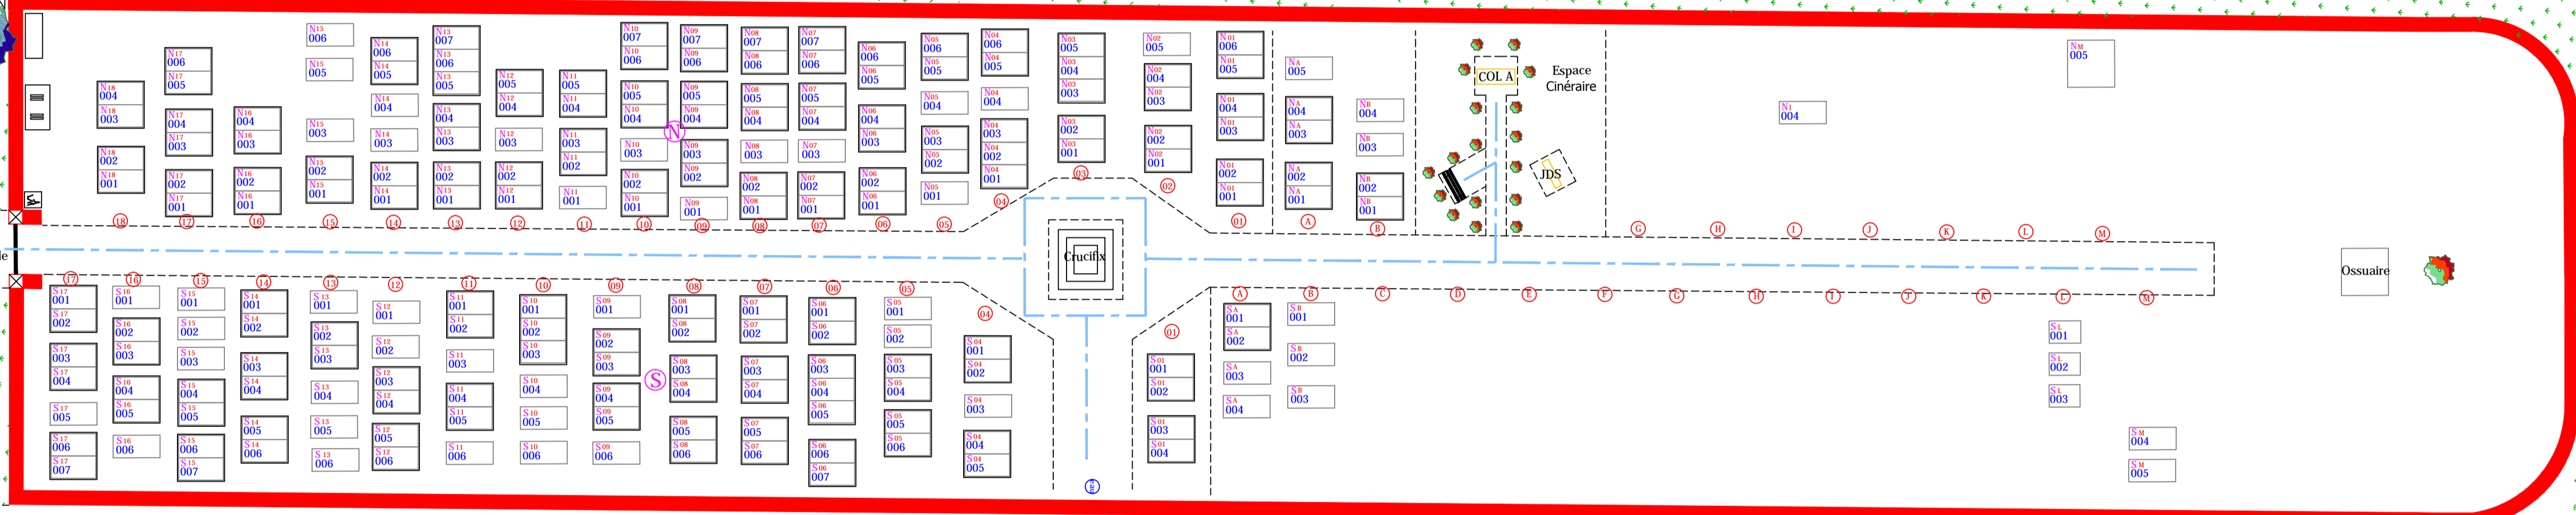

CIMETIERE COMMUNAL DE UTTENHEIM PLAN DES CONCESSIONS

Légende

- Emplacement
- Espace Cimetière
- 01/05/2017
- A 01
- 001
- Lettre du Carré
- Numéro de Rangée
- Numéro d'Emplacement

COL A

COL A 001	COL A 002
COL A 003	COL A 004
COL A 005	COL A 006

Rue de Matzenheim

Rue de Matzenheim

Rue de Matzenheim