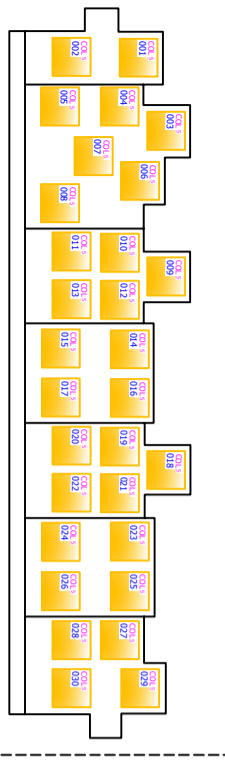

CIMETIERE COMMUNAL DE SAUSHEIM

PLAN DES CONCESSIONS

Legend

- Emplacement
- Espace Chère
- 01/04/2017
- 1:00
- Numero du Carré
- Numero de Concession
- Numero d'Emplacement

Rue Neuve

Rue Neuve

Entrée Secondaire

Ossuaire

Jetons Verts

Jardin du Souvenir

Columbarium

Columbarium

Quatre

Arrière Parking

Columbarium n°2

Columbarium n°3

Columbarium n°4

Columbarium n°5

Rue des Vergers

Parking