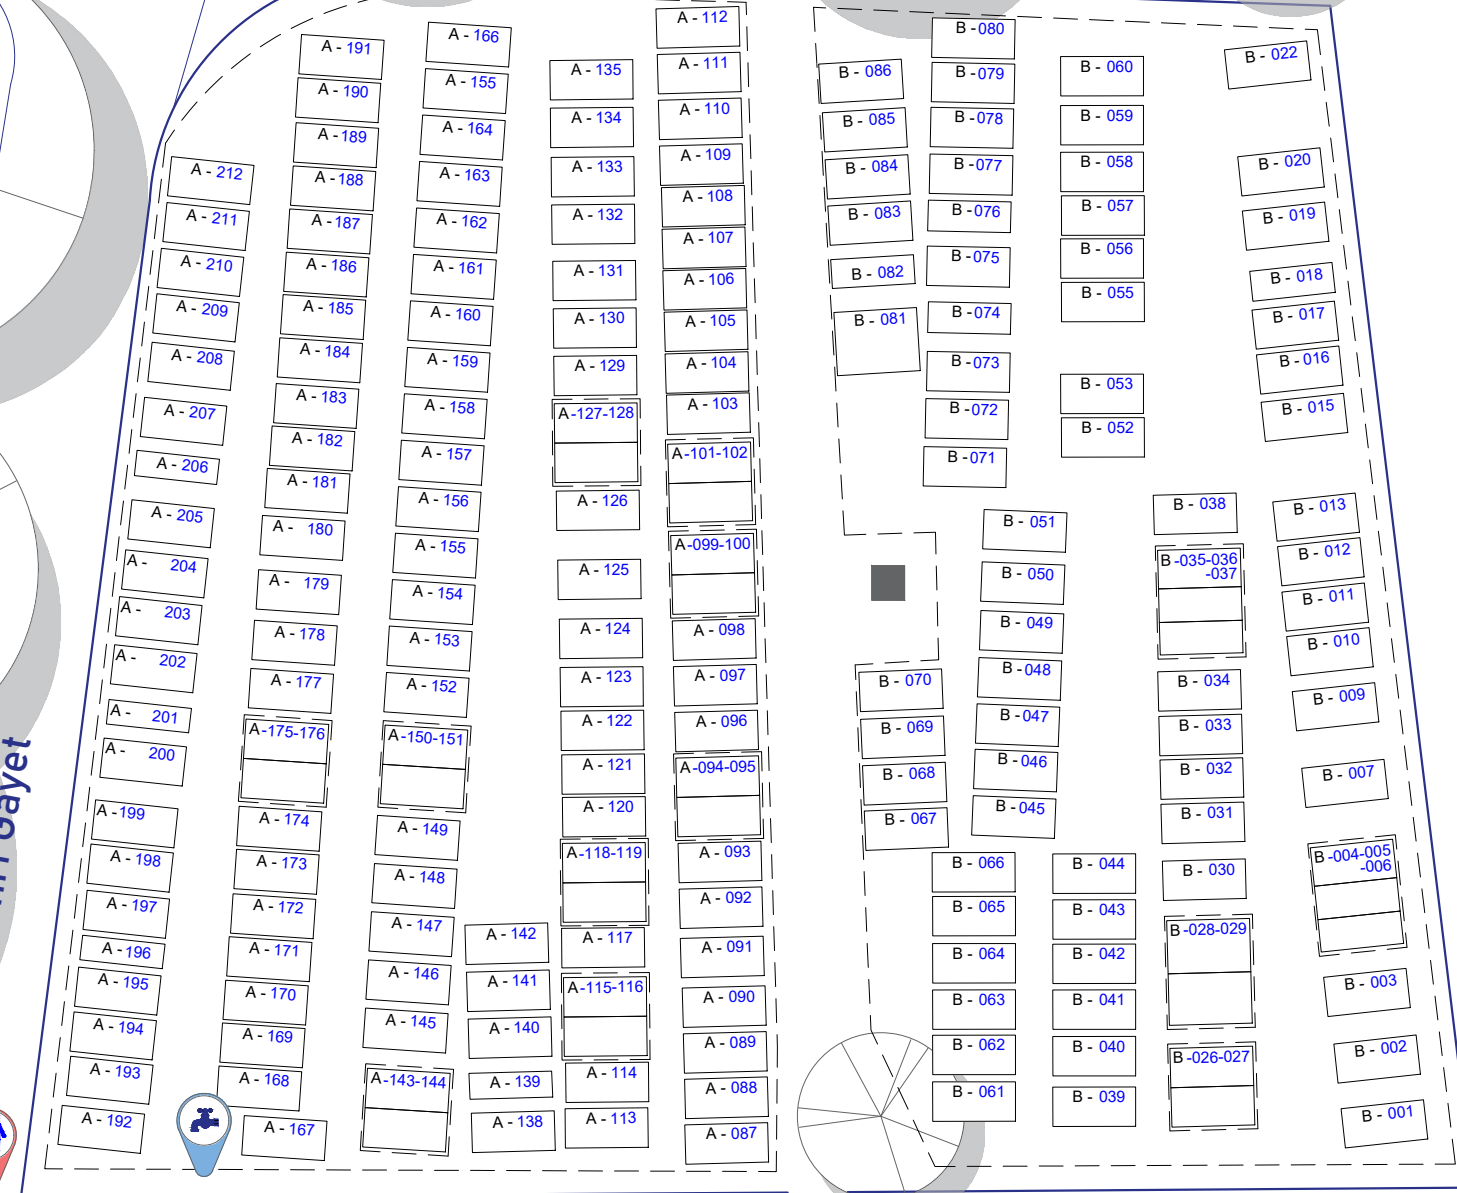

Commune de
LA BATAILLE

79 110

CIMETIERE COMMUNAL
PLAN DES CONCESSIONS

A3-1.200
22.02.21-V2-JC

A-168

N° Emplacement
N° de Division

Place des Noyers

Rue Henri Gayet