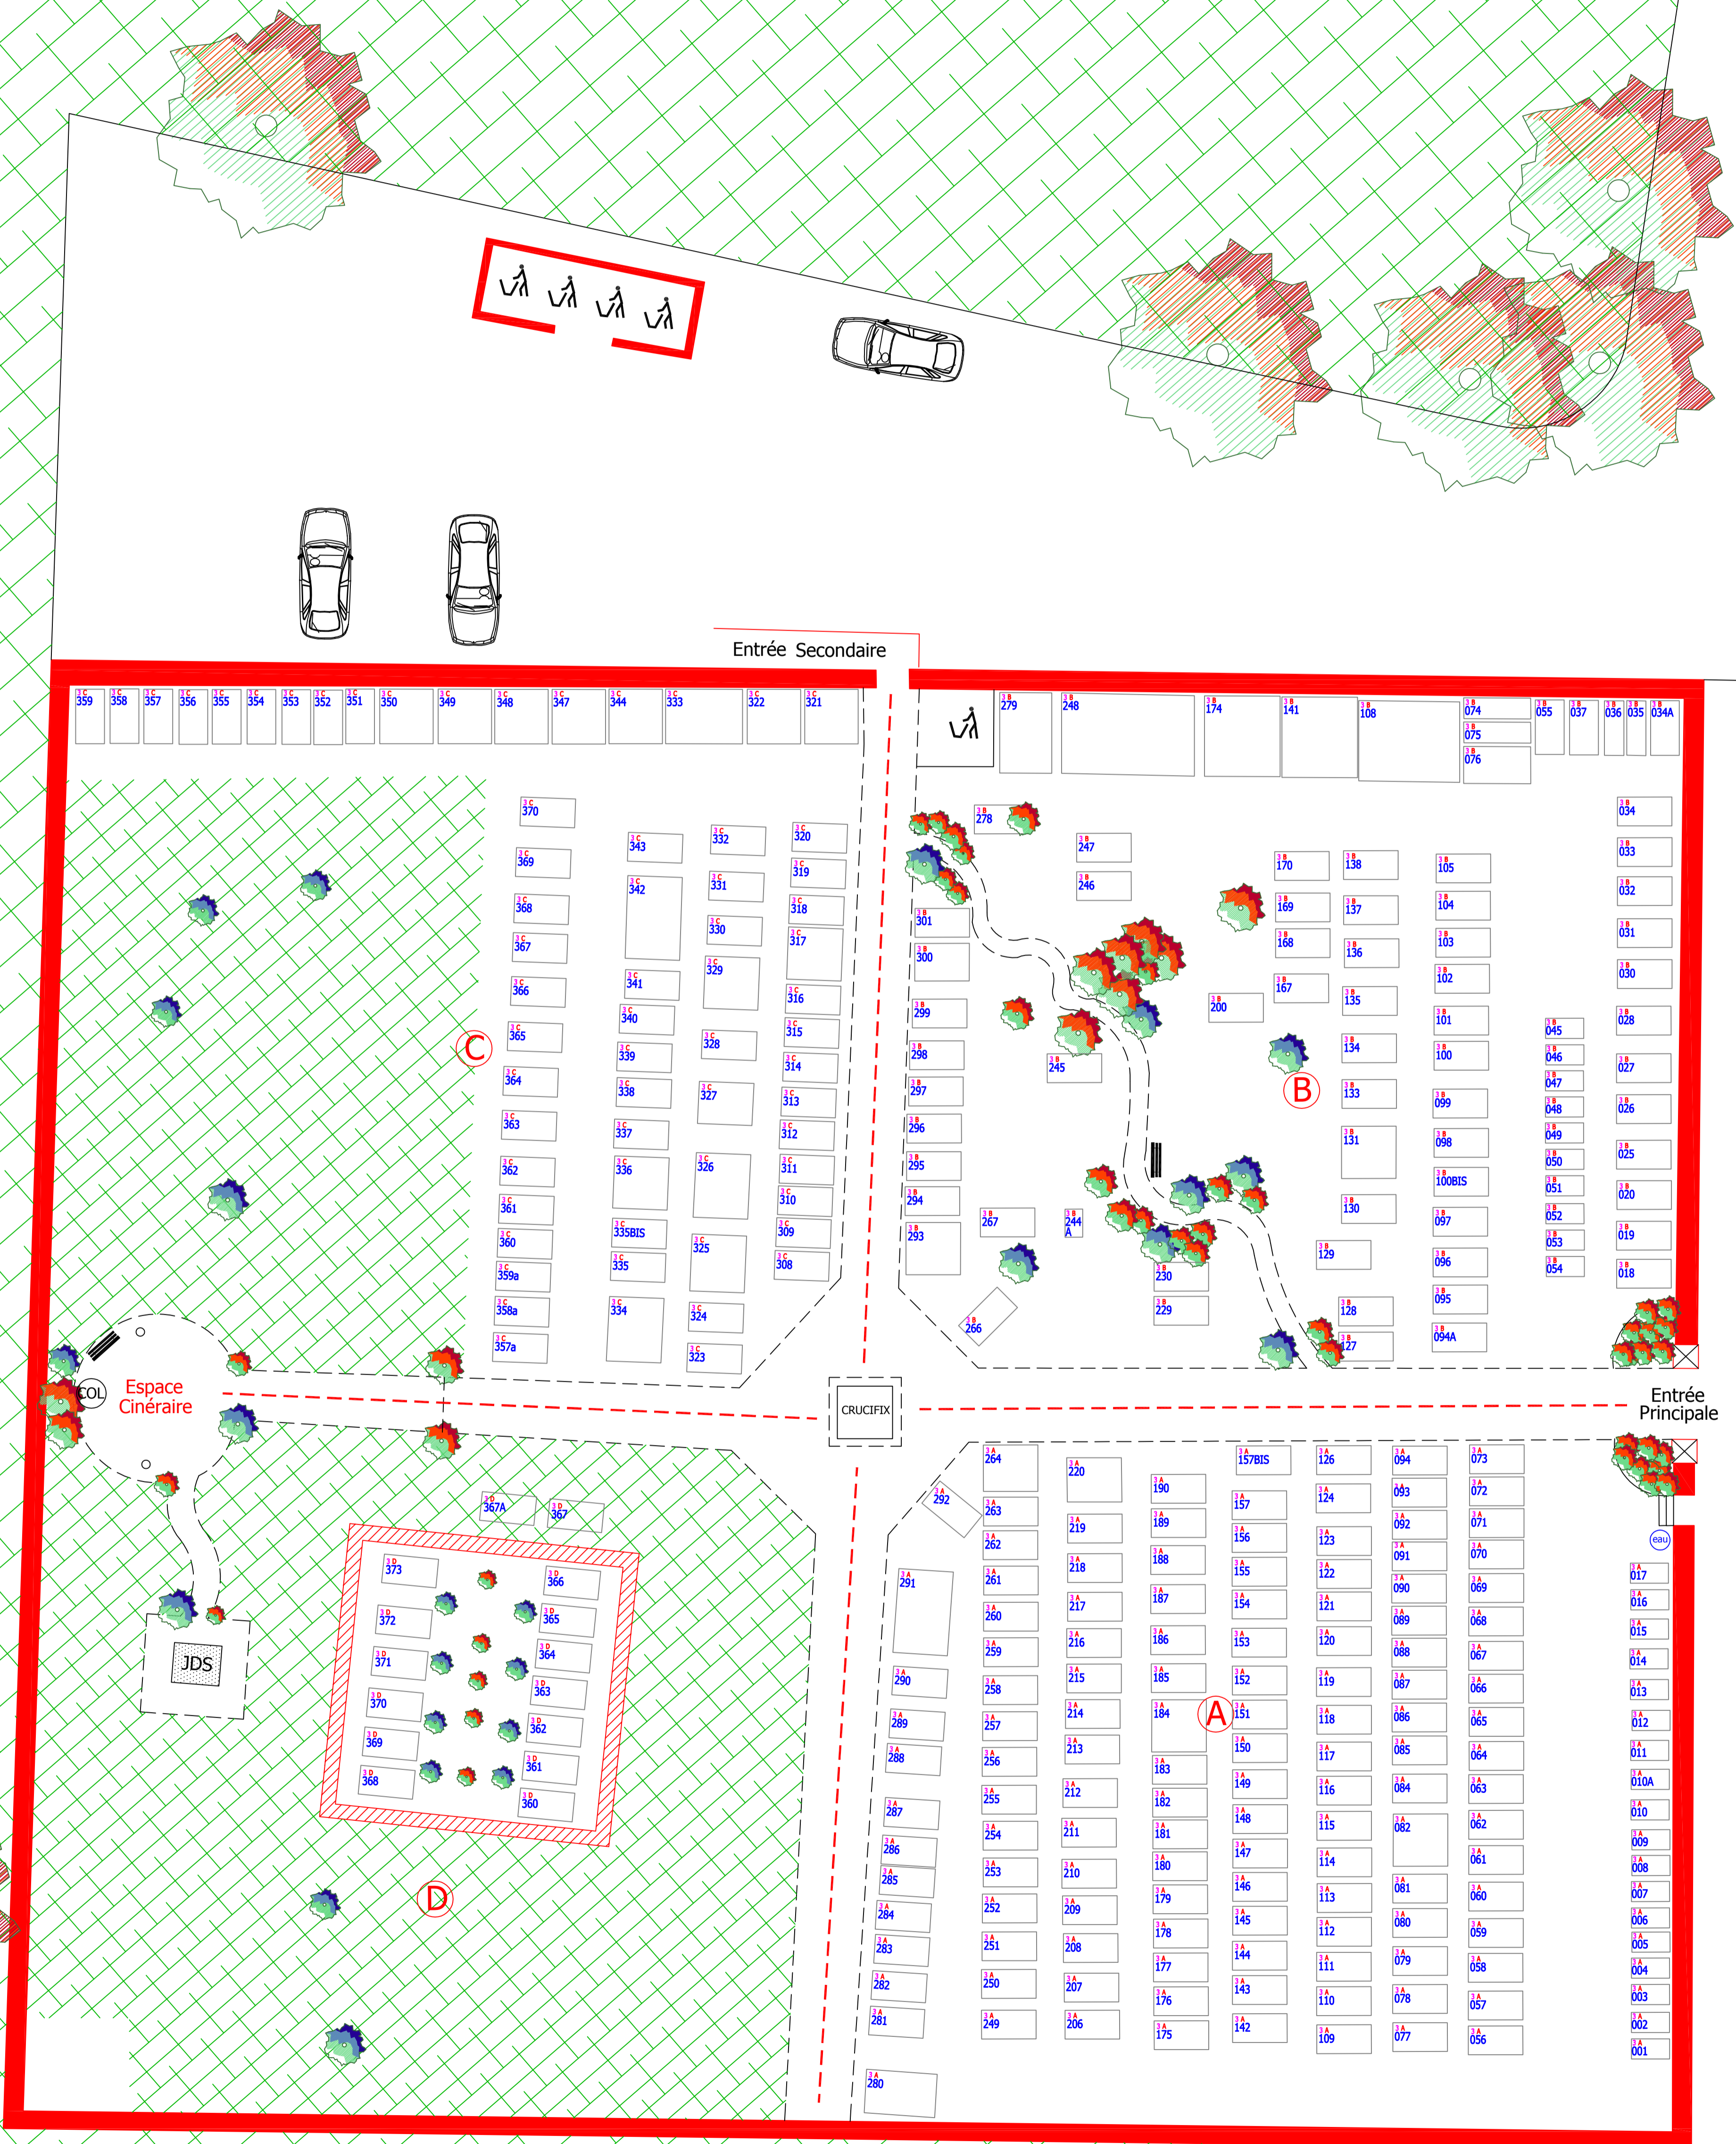

CIMETIERE COMMUNAL DE MONTIGNY PLAN DES CONCESSIONS

Légende

	Emplacement
	Emplacement cinéraire
Novembre 2016 	
	Numéro Cimetièrre
	Numéro Carré
	Numéro Emplacement

COLUMBARIUM			
1A 001	1A 003	1A 005	1A 007
1A 002	1A 004	1A 006	1A 008

Rue Ernest Perochon Montigny