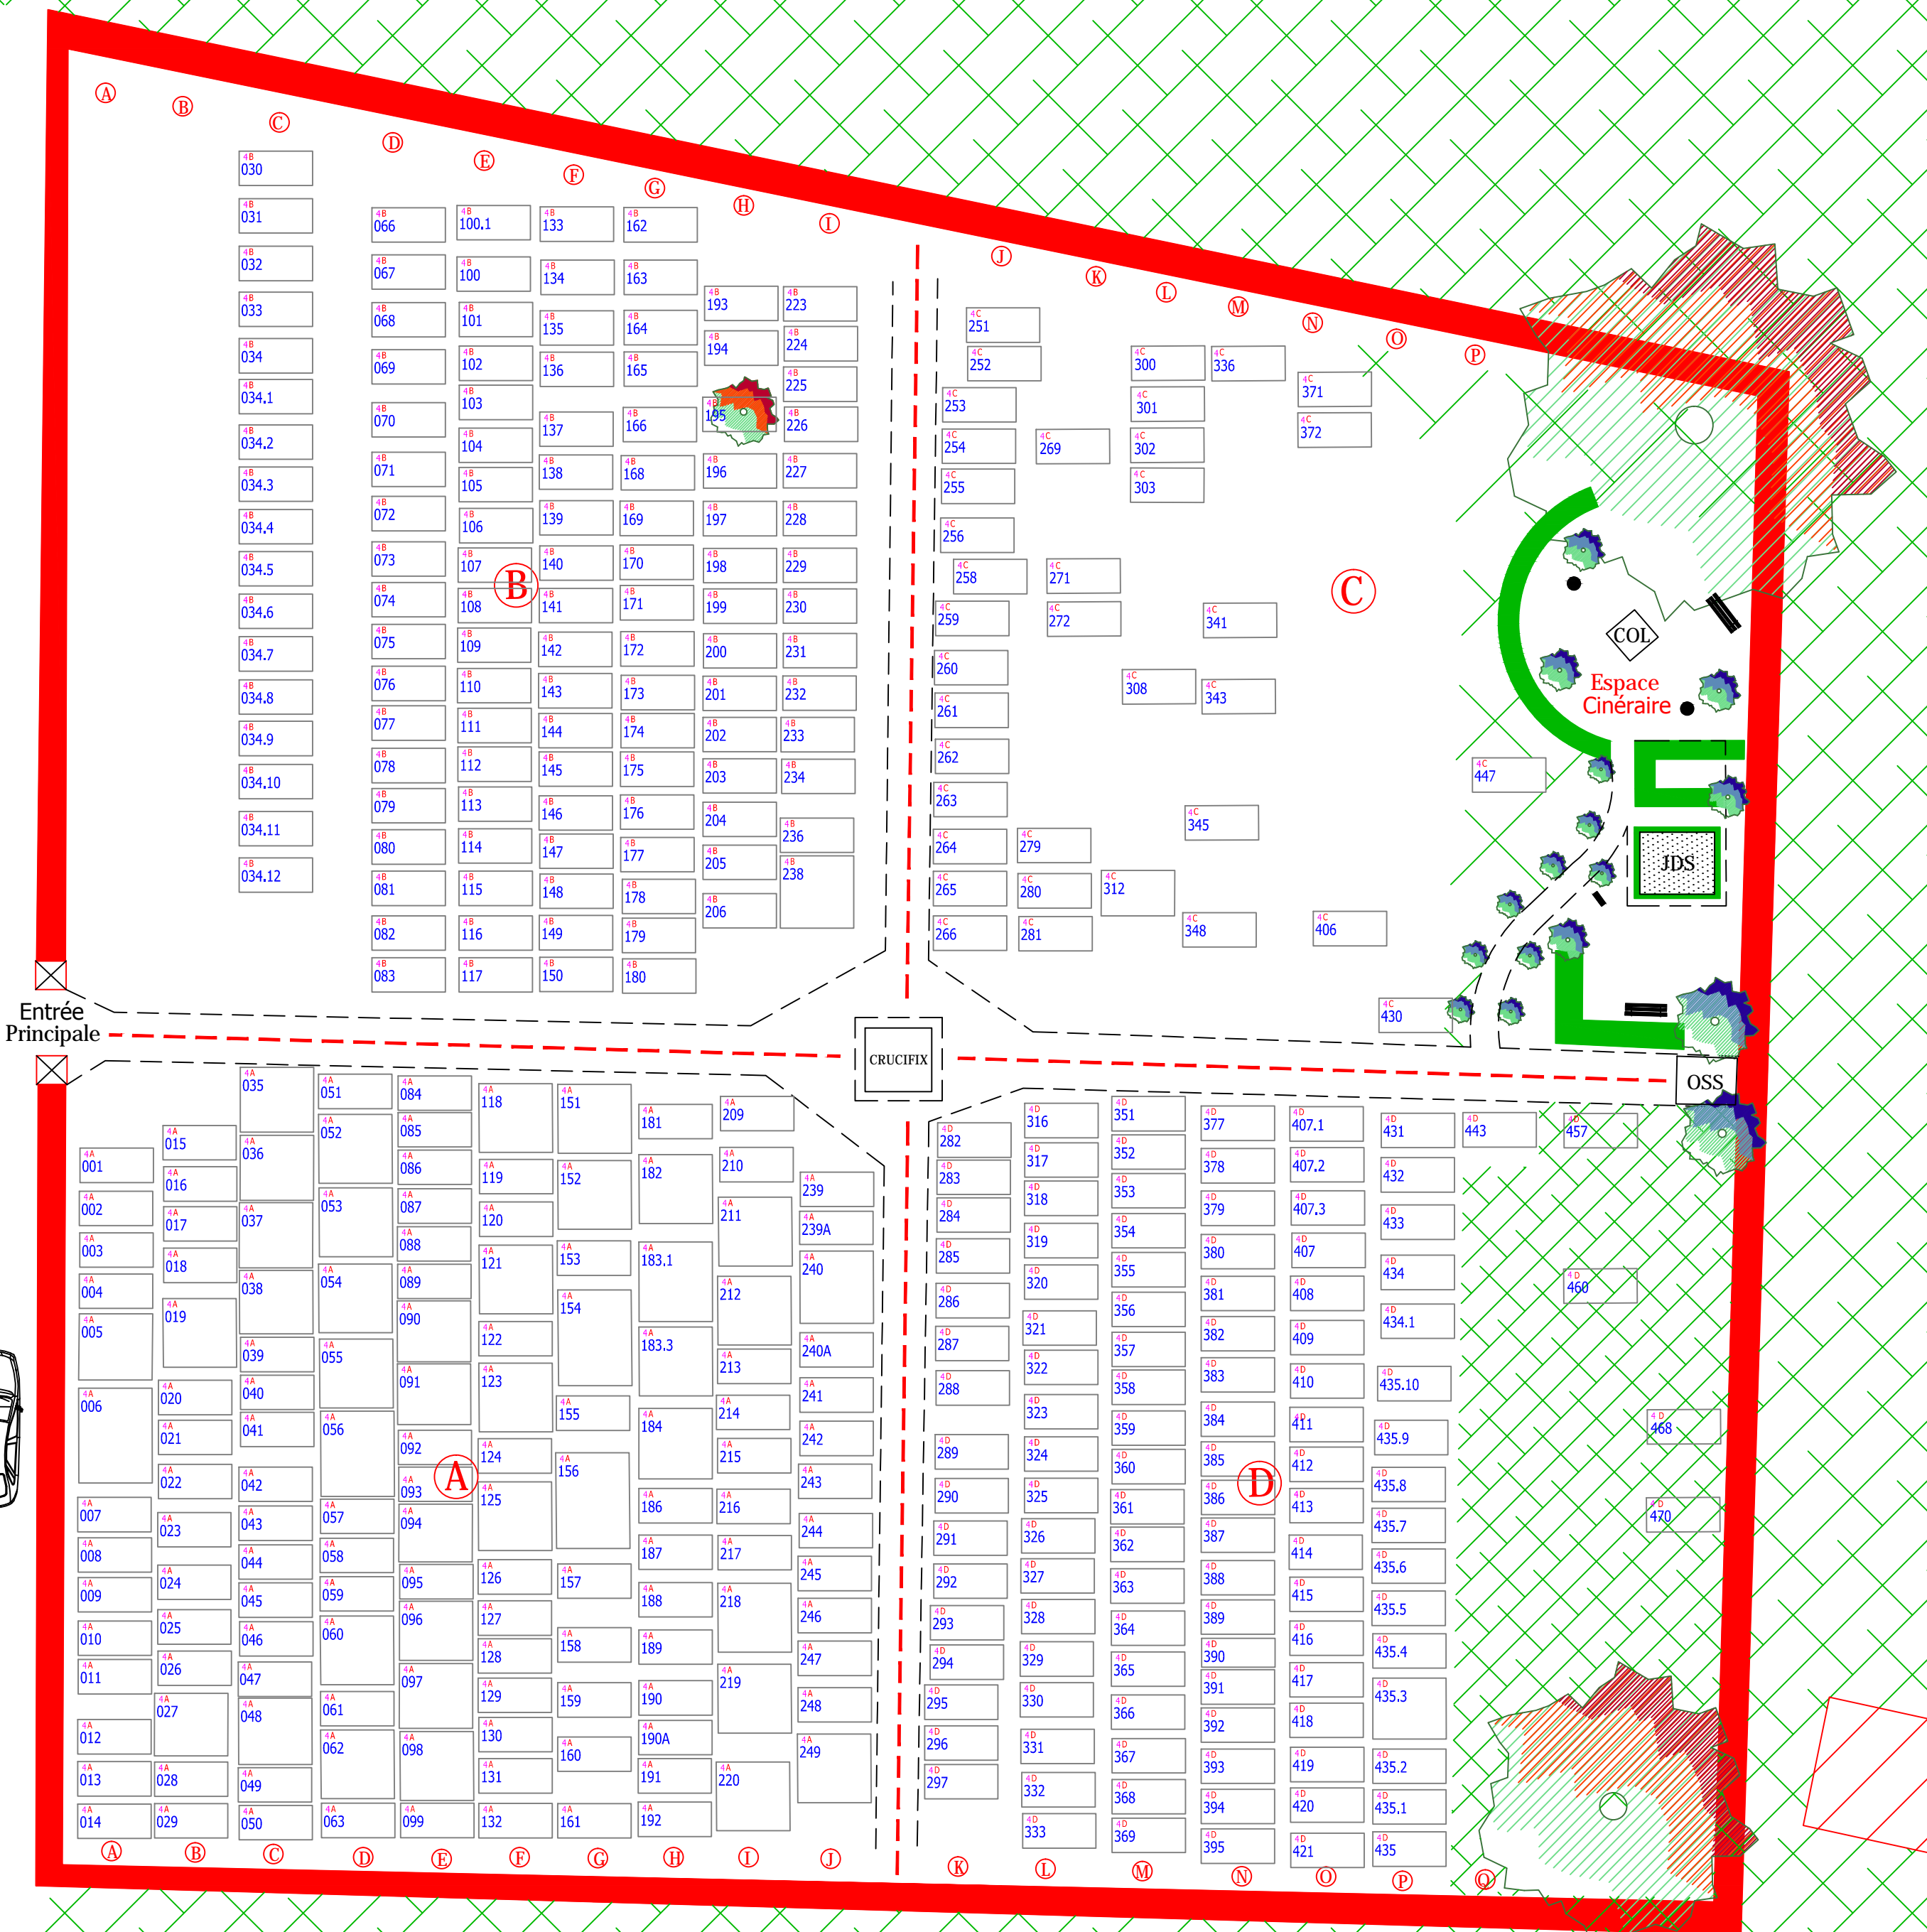

# CIMETIERE COMMUNAL DE SAINT-MARSAULT

## PLAN DES CONCESSIONS

### Légende

### COLUMBARIUM

1.02 001	1.02 003	1.02 005	1.02 007
1.02 002	1.02 004	1.02 006	1.02 008

D938TER

D938TER

D938TER